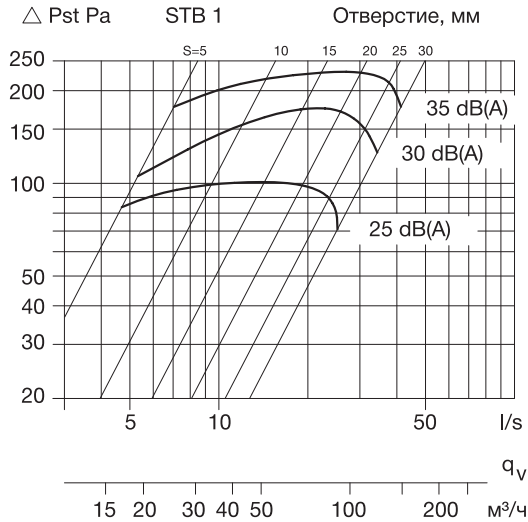

Тарельчатый клапан вытяжной вентиляции

**Zehnder STB / STC**

Тарельчатый клапан вытяжной вентиляции Zehnder STB

Размерный эскиз: Тарельчатый клапан вытяжной вентиляции Zehnder STB

Модель	Подкл.	A	B	C	D	Артикул
Тарельчатый клапан вытяжной вентиляции Zehnder STB-1-100	DN 100	142	100	13	50	705 510 021
Тарельчатый клапан вытяжной вентиляции Zehnder STB-1-125	DN 125	142	125	13	50	705 512 521
Тарельчатый клапан вытяжной вентиляции Zehnder STB-2-125	DN 125	170	125	16	50	705 522 521