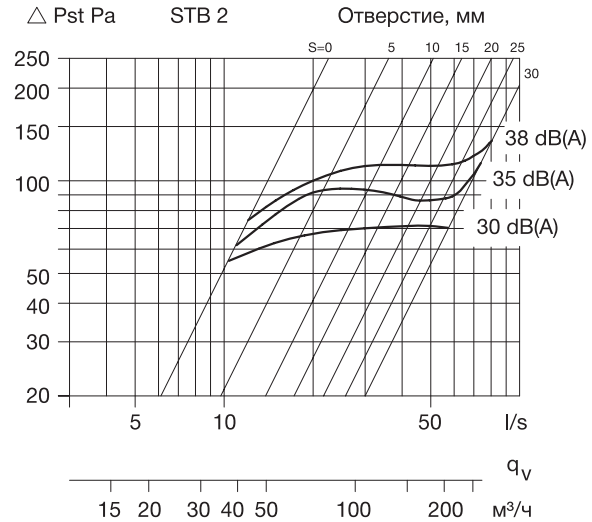

Тарельчатый клапан вытяжной вентиляции

Zehnder STB / STC

Тарельчатый клапан вытяжной вентиляции Zehnder STB