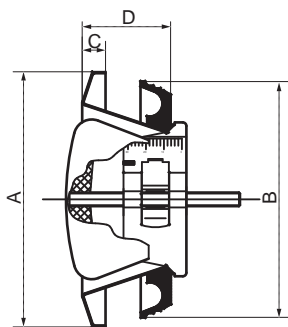

## Описание изделия STC 100/125

Тарельчатый клапан вытяжной вентиляции из пластмассы предназначен для монтажа в стены и потолки. Объем воздуха плавно регулируется и фиксируется вентилем регулирующего устройства. Тарельчатый клапан монтируется при помощи монтажных скоб. Цвет белый, пластмасса.

Тарельчатый клапан вытяжной вентиляции

**Zehnder STB / STC**

Тарельчатый клапан вытяжной вентиляции Zehnder STB

Размерный эскиз: Тарельчатый клапан вытяжной вентиляции Zehnder STB

Модель	Подкл.	A	B	C	D	Артикул
Тарельчатый клапан вытяжной вентиляции Zehnder STB-1-100	DN 100	142	100	13	50	705 510 021
Тарельчатый клапан вытяжной вентиляции Zehnder STB-1-125	DN 125	142	125	13	50	705 512 521
Тарельчатый клапан вытяжной вентиляции Zehnder STB-2-125	DN 125	170	125	16	50	705 522 521