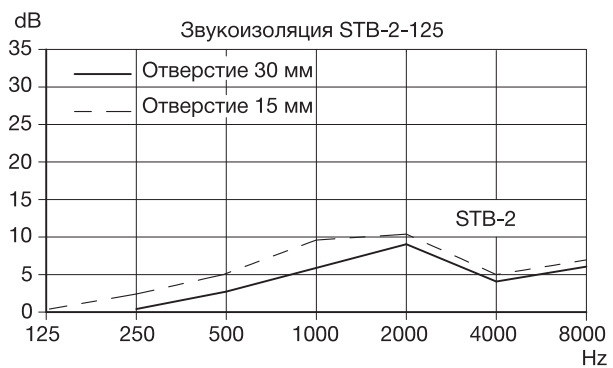

Тарельчатый клапан вытяжной вентиляции

**Zehnder STB / STC**

Тарельчатый клапан вытяжной вентиляции Zehnder STB

Размерный эскиз: Тарельчатый клапан вытяжной вентиляции Zehnder STB

Модель	Подкл.	A	B	C	D	Артикул
Тарельчатый клапан вытяжной вентиляции Zehnder STB-1-100	DN 100	142	100	13	50	705 510 021
Тарельчатый клапан вытяжной вентиляции Zehnder STB-1-125	DN 125	142	125	13	50	705 512 521
Тарельчатый клапан вытяжной вентиляции Zehnder STB-2-125	DN 125	170	125	16	50	705 522 521