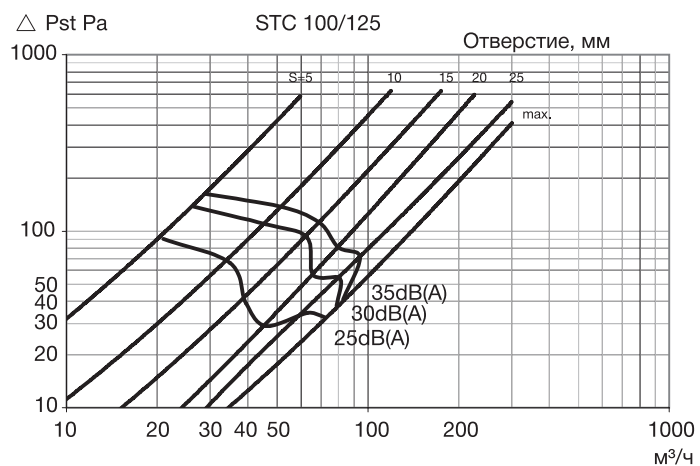

Тарельчатый клапан вытяжной вентиляции

Zehnder STB / STC

Тарельчатый клапан вытяжной вентиляции Zehnder STC 100/125