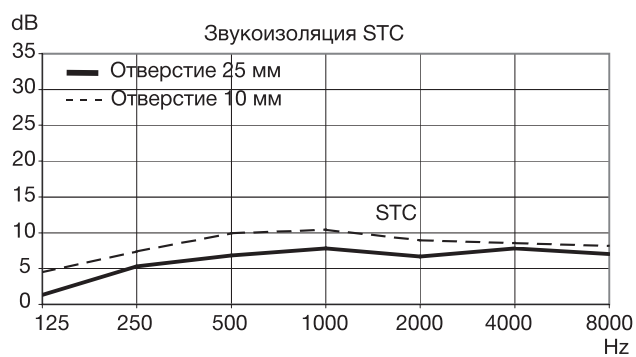

Тарельчатый клапан вытяжной вентиляции

Zehnder STB / STC

Тарельчатый клапан вытяжной вентиляции Zehnder STC 100/125