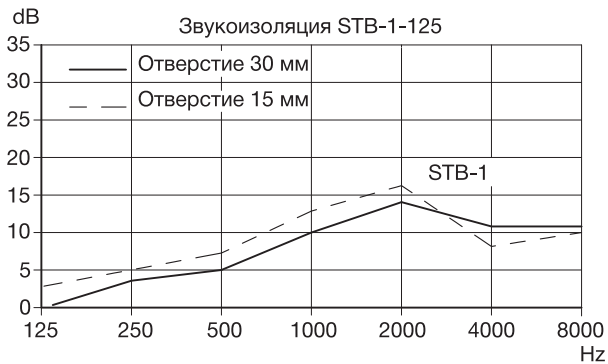

Тарельчатый клапан вытяжной вентиляции

**Zehnder STB / STC**

Тарельчатый клапан вытяжной вентиляции Zehnder STB

Размерный эскиз: Тарельчатый клапан вытяжной вентиляции Zehnder STB

Модель	Подкл.	A	B	C	D	Артикул
Тарельчатый клапан вытяжной вентиляции Zehnder STB-1-100	DN 100	142	100	13	50	705 510 021
Тарельчатый клапан вытяжной вентиляции Zehnder STB-1-125	DN 125	142	125	13	50	705 512 521
Тарельчатый клапан вытяжной вентиляции Zehnder STB-2-125	DN 125	170	125	16	50	705 522 521