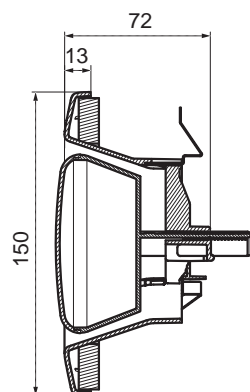

Тарельчатый клапан вытяжной вентиляции

**Zehnder STB / STC**

Тарельчатый клапан вытяжной вентиляции Zehnder STB

Размерный эскиз: Тарельчатый клапан вытяжной вентиляции Zehnder STB

Модель	Подкл.	A	B	C	D	Артикул
Тарельчатый клапан вытяжной вентиляции Zehnder STB-1-100	DN 100	142	100	13	50	705 510 021
Тарельчатый клапан вытяжной вентиляции Zehnder STB-1-125	DN 125	142	125	13	50	705 512 521
Тарельчатый клапан вытяжной вентиляции Zehnder STB-2-125	DN 125	170	125	16	50	705 522 521

Тарельчатый клапан вытяжной вентиляции

**Zehnder STB / STC**

Тарельчатый клапан вытяжной вентиляции Zehnder STC 100/125

Размерный эскиз: Тарельчатый клапан вытяжной вентиляции Zehnder STC 100/125

СЕХ-FLYERTS051, V0810, Russian, Возможны технические и конструктивные изменения!